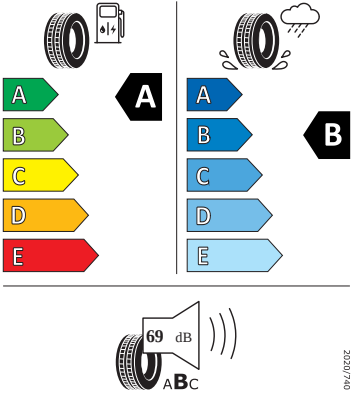

- Goodyear 205/55 R17

GOODYEAR

546612

205/55R17 91 V

C1