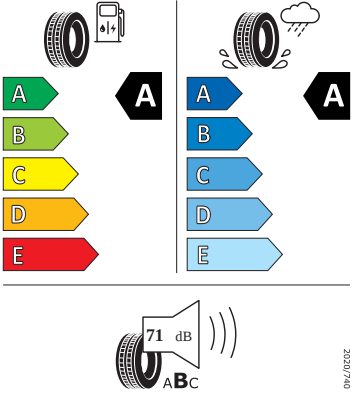

Continental

0358161

205/55 R 17 91 V

C1