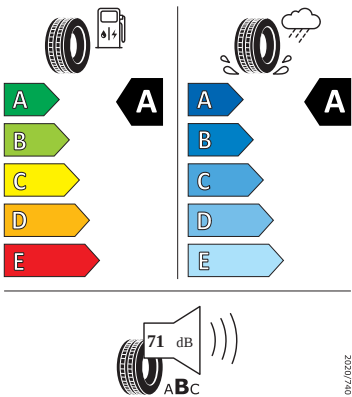

Energetické štítky pneumatik

- Bridgestone 215/55 R17

BRIDGESTONE 13952

215/55 R17 94 V C1

- Continental 215/55 R17

Continental 0358217

215/55 R 17 94 V C1

- Goodyear 215/55 R17