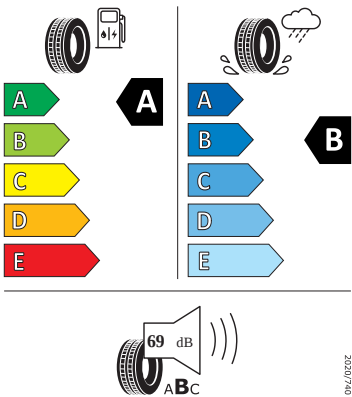

- Goodyear 205/55 R17

GOODYEAR 546612

205/55R17 91 V C1