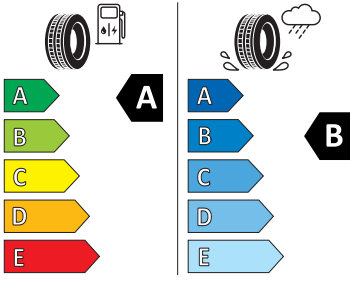

MICHELIN

069790

205/55R17 91 V

C1

2020/740