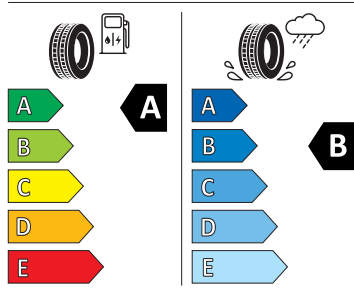

Energetické štítky pneumatik

- Goodyear 205/60 R16

GOODYEAR

546288

205/60R16 92 V

C1

2020/740

- Hankook 205/60 R16