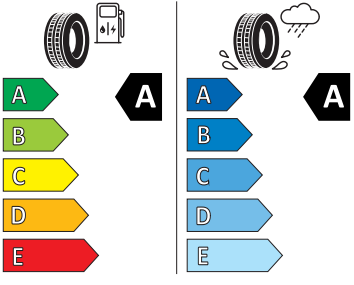

2020/740

- Kumho 205/60 R16

2020/740