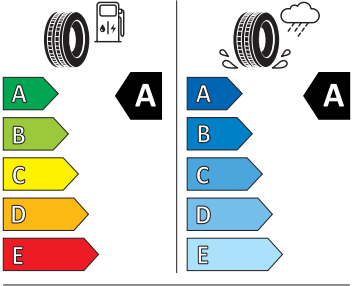

Energetické štítky pneumatik

- Goodyear 205/60 R16

GOODYEAR

546288

205/60R16 92 V

C1

2020/740

- Hankook 205/60 R16