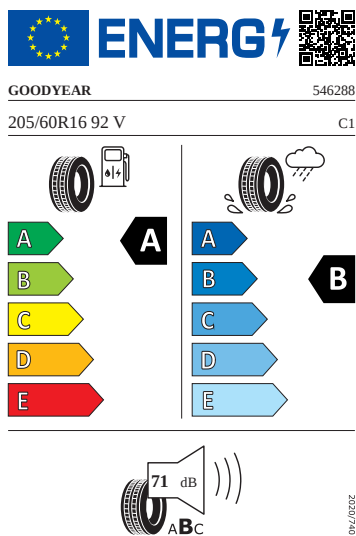

- Kryt zavazadlového prostoru, sklápěcí
- Opěrky hlavy vzadu (3 kusy)
- Osvětlení zavazadlového prostoru
- Parkovací senzory vpředu a vzadu
- Posilovač brzd pro vozidla bez elektrického pohonu (ESC a elektronický posilovač brzd)
- Přístrojová deska standardní
- Prodloužení intervalu údržby
- Sada nářadí a zvedák vozu
- Sklo pro optimalizovaný teplotní komfort
- Spouštěč okna s komfortním ovládáním a vypínací pojistkou, elektrický
- Šrouby se zabezpečením proti krádeži
- Světlo pro denní svícení s asistenčním světlem a automatickou funkcí Coming Home a Leaving Home
- Tříbodové automatické bezpečnostní pásy zadní vnější se štítkem ECE
- Upevnění dětské sedačky pro dět. zádrž. systém i-Size, 2 x Top Tether a upevnění dět. sed. vpředu na str. spol.
- Vnější zpětná zrcátka, el. sklopná, el. nastavitelná, separátně vyhřívaná
- Vyhřívání předních sedadel

Exteriér

- Kryt vnějšího zpětného zrcátka a různé nastavbové díly v barvě vozidla
- Kryty pro kola z lehké slitiny
- Matar Aero 16"
- Nárazníky v barvě vozidla
- Ozdobné lišty Černé
- Pneumatiky 205/60 R16 92V
- Sada nápisů v základním provedení
- Zadní díl výfuku (standardní)

Energetické štítky pneumatik

- Goodyear 205/60 R16

- Hankook 205/60 R16