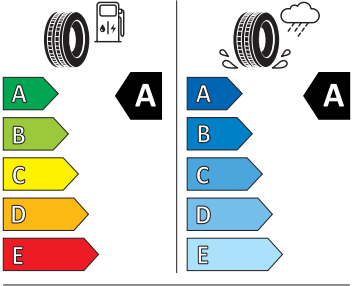

Energetické štítky pneumatik

- Goodyear 205/60 R16

- Hankook 205/60 R16

Hankook

1028694

205/60R16 92 V

C1

2020/740