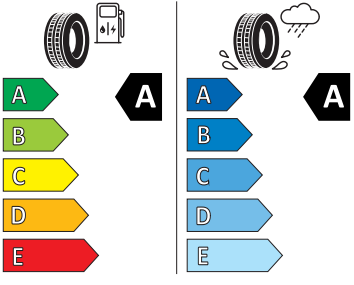

- Kumho 205/60 R16

KUMHO PS71

2267663

205/60R16 92 V

C1

2020/740