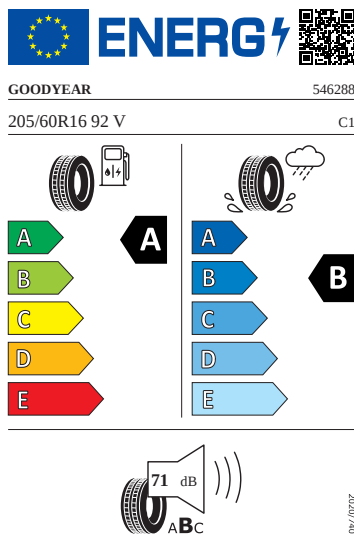

- DAB - digitální radiopřijem
- Detekce rozptýlení a únavy
- Elektronický imobilizér
- Kotoučové brzdy zadní
- Kryt zavazadlového prostoru, sklápěcí
- Opěrky hlavy vzadu (3 kusy)
- Osvětlení zavazadlového prostoru
- Pomocné parkovací zařízení
- Posilovač brzd pro vozidla bez elektrického pohonu (ESC a elektronický posilovač brzd)
- Přístrojová deska standardní
- Prodloužení intervalu údržby
- Sada nářadí a zvedák vozu
- Spouštěč okna s komfortním ovládním a vypínací pojistkou, elektrický
- Světlo pro denní svícení s asistenčním světlem a automatickou funkcí Coming Home a Leaving Home
- Tříbodové automatické bezpečnostní pásy zadní vnější se štítkem ECE
- Upevnění dětské sedačky pro dět. zádrž. systém i-Size, 2 x Top Tether a upevnění dět. sed. vpředu na str. spol.
- •
- 2x USB-C vpředu (datové)
- Šrouby kola standardní
- Virtuální kokpit mini 10"
- Zadní sedadlo nedělené, opěradlo dělené sklopné

Energetické štítky pneumatik

- Goodyear 205/60 R16

- Hankook 205/60 R16