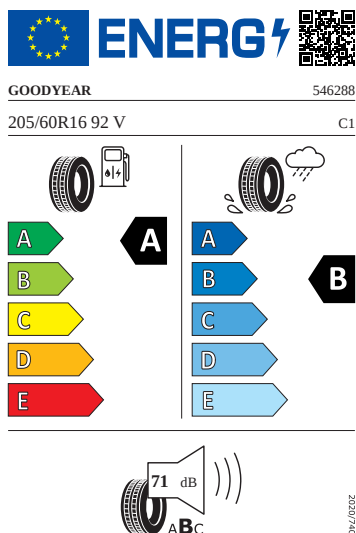

- Osvětlení zavazadlového prostoru
- Pomocné parkovací zařízení
- Posilovač brzd pro vozidla bez elektrického pohonu (ESC a elektronický posilovač brzd)
- Přístrojová deska standardní
- Prodloužení intervalu údržby
- Sada nářadí a zvedák vozu
- Spouštěč okna s komfortním ovládáním a vypínací pojistkou, elektrický
- Světlo pro denní svícení s asistenčním světlem a automatickou funkcí Coming Home a Leaving Home
- Tříbodové automatické bezpečnostní pásy zadní vnější se štítkem ECE
- Upevnění dětské sedačky pro dět. zádrž. systém i-Size, 2 x Top Tether a upevnění dět. sed. vpředu na str. spol.
- •
- 2x USB-C vpředu (datové)
- Šrouby kola standardní
- Virtuální kokpit mini 10"
- Zadní sedadlo nedělené, opěradlo dělené sklopné

Energetické štítky pneumatik

- Goodyear 205/60 R16

- Hankook 205/60 R16