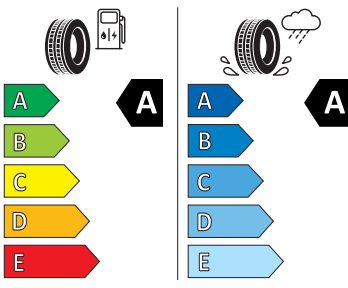

2020/740

- Continental 215.0/55.0 R17

Continental 0358217

215/55 R 17 94 V C1