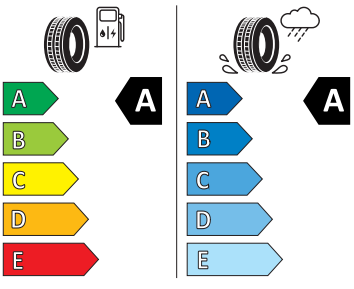

- Kumho 205/60 R16

KUMHO PS71

2267663

205/60R16 92 V

C1

2020/740