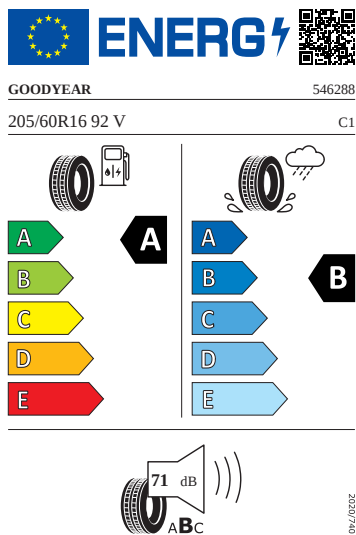

- DAB - digitální radiopřijem
- Detekce rozptýlení a únavy
- Elektronický imobilizér
- Kotoučové brzdy zadní
- Kryt zavazadlového prostoru, sklápěcí
- Opěrky hlavy vzadu (3 kusy)
- Osvětlení zavazadlového prostoru
- Pomocné parkovací zařízení
- Posilovač brzd pro vozidla bez elektrického pohonu (ESC a elektronický posilovač brzd)
- Přístrojová deska standardní
- Prodloužení intervalu údržby
- Sada nářadí a zvedák vozu
- Spouštěč okna s komfortním ovládním a vypínací pojistkou, elektrický
- Světlo pro denní svícení s asistenčním světlem a automatickou funkcí Coming Home a Leaving Home
- Tříbodové automatické bezpečnostní pásy zadní vnější se štítkem ECE
- Upevnění dětské sedačky pro dět. zádrž. systém i-Size, 2 x Top Tether a upevnění dět. sed. vpředu na str. spol.
- •
- 2x USB-C vpředu (datové)
- Šrouby kola standardní
- Virtuální kokpit mini 10"
- Zadní sedadlo nedělené, opěradlo dělené sklopné

Energetické štítky pneumatik

- Goodyear 205/60 R16

- Hankook 205/60 R16