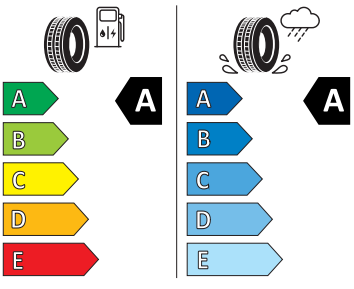

2020/740

- Kumho 205.0/60.0 R16

2020/740