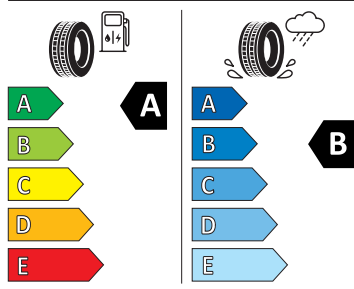

Energetické štítky pneumatik

- Goodyear 205.0/60.0 R16

GOODYEAR

546288

205/60R16 92 V

C1

2020/740

- Hankook 205.0/60.0 R16