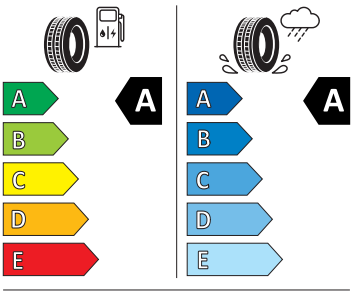

Energetické štítky pneumatik

- Goodyear 205.0/60.0 R16

GOODYEAR

546288

205/60R16 92 V

C1

2020/740

- Hankook 205.0/60.0 R16