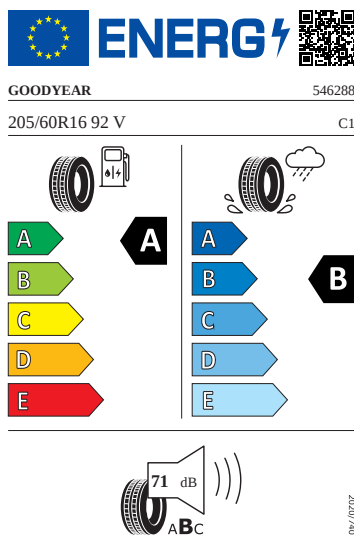

- Kryt zavazadlového prostoru, sklápěcí
- Opěrky hlavy vzadu (3 kusy)
- Osvětlení zavazadlového prostoru
- Parkovací senzory vpředu a vzadu
- Posilovač brzd pro vozidla bez elektrického pohonu (ESC a elektronický posilovač brzd)
- Přístrojová deska standardní
- Prodloužení intervalu údržby
- Sada nářadí a zvedák vozu
- Sklo pro optimalizovaný teplotní komfort
- Spouštěč okna s komfortním ovládáním a vypínací pojistkou, elektrický
- Šrouby se zabezpečením proti krádeži
- Světlo pro denní svícení s asistenčním světlem a automatickou funkcí Coming Home a Leaving Home
- Tříbodové automatické bezpečnostní pásy zadní vnější se štítkem ECE
- Upevnění dětské sedačky pro dět. zádrž. systém i-Size, 2 x Top Tether a upevnění dět. sed. vpředu na str. spol.
- Vnější zpětná zrcátka, el. sklopná, el. nastavitelná, separátně vyhřívaná
- Vyhřívání předních sedadel

Exteriér

- Kryt vnějšího zpětného zrcátka a různé nastavbové díly v barvě vozidla
- Kryty pro kola z lehké slitiny
- Matar Aero 16"
- Nárazníky v barvě vozidla
- Ozdobné lišty Černé
- Pneumatiky 205/60 R16 92V
- Sada nápisů v základním provedení
- Zadní díl výfuku (standardní)

Energetické štítky pneumatik

- Goodyear 205.0/60.0 R16

- Hankook 205.0/60.0 R16