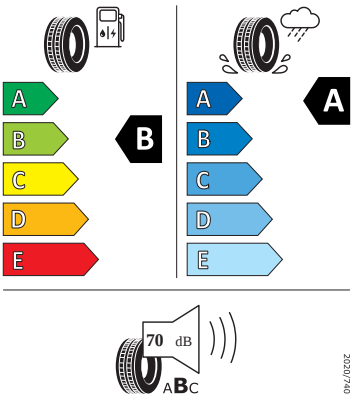

## Energetické štítky pneumatik

- Bridgestone 225/40 R19 93Y XL

BRIDGESTONE 13012  
225/40 R19 93 Y XL C1

- GOODYEAR 225/40 R19 93Y XL

GOODYEAR 546333  
225/40R19 93 Y XL C1

- Pirelli 225/40 R19 93Y XL

2020/7/40