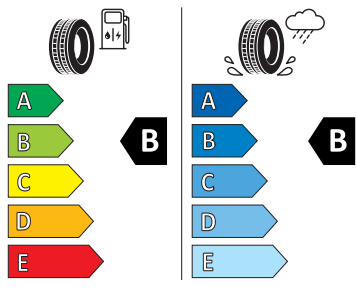

## Energetické štítky pneumatik

- Bridgestone 225/40 R19 93Y XL

BRIDGESTONE 13012  
225/40 R19 93 Y XL C1

- GOODYEAR 225/40 R19 93Y XL

GOODYEAR 546333  
225/40R19 93 Y XL C1

- Pirelli 225/40 R19 93Y XL

2020/7/40