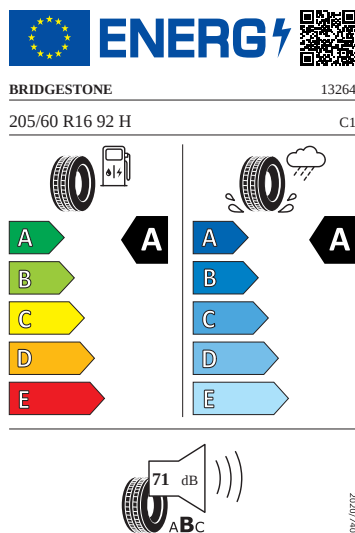

Motor a převodovka

- Systém Start/Stop

Vnitřní vybavení

- Multifunkční kožený volant

Energetické štítky pneumatik

- Bridgestone 205/60 R16

- Michelin 205/60 R16

MICHELIN

941957

205/60R16 92 H

C1

- Goodyear 205/60 R16

GOODYEAR

546287

205/60R16 92 H

C1