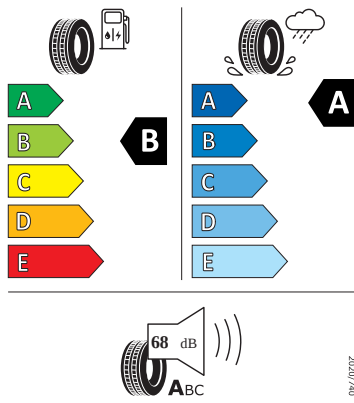

Kola a pneumatiky

- Bezpečnostní šrouby kol
- Nepřímá kontrola tlaku v pneumatikách
- Pneumatiky 215/45 R17
- Kryty pro kola z lehké slitiny
- Procyon 17" černá leštěná

Motor a převodovka

- Madlo ruční brzdy kožené
- Systém start-stop s rekuperací

Vnitřní vybavení

- Sportovní multifunkční vyhřívaný kožený volant, design Monte Carlo

Energetické štítky pneumatik

- Hankook 215/45 R17

Laufenn

1035782

215/45R17 91 W XL

C1