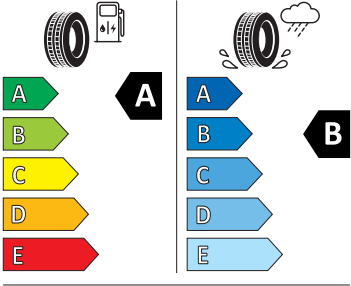

Kola a pneumatiky

- Nepřímá kontrola tlaku v pneumatikách
- Disky kol z lehké slitiny Nyota 16" stříbrné 6J × 16" ET38
- Pneumatiky 205/60 R16 92V se superoptimalizovaným valivým odporem generace 2
- Rezervní kolo (neplnohodnotné)
- Bezpečnostní šrouby kol

Motor a převodovka

- Systém Start/Stop

Vnitřní vybavení

- Multifunkční vyhřívavý kožený volant s pádly

Energetické štítky pneumatik

- Continental 205/60 R16

2020/7/40