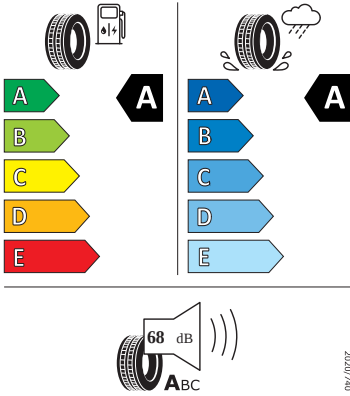

## Energetické štítky pneumatik

- Goodyear 205.0/60.0 R16

- Hankook 205.0/60.0 R16

Hankook 1028694

205/60R16 92 V C1

- Kumho 205.0/60.0 R16

KUMHO PS71 2267663

205/60R16 92 V C1