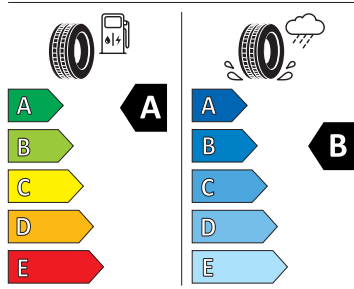

Energetické štítky pneumatik

- Goodyear 205.0/60.0 R16

GOODYEAR

546288

205/60R16 92 V

C1

2020/740

- Hankook 205.0/60.0 R16