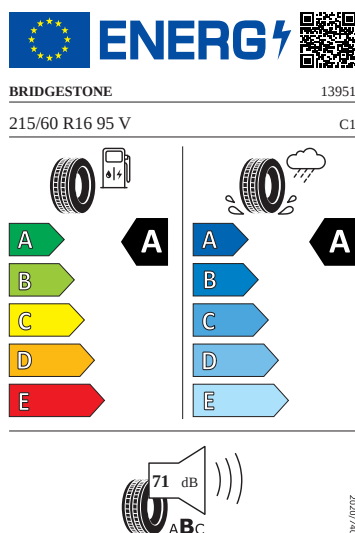

- Sluneční clony s osvětleným kosmetickým zrcátkem na straně řidiče a spolujezdce
- Kožená hlavice řadící páky
- Schránka na brýle
- Dekorativní obložení palubní desky Unique Chrome a dveří Anodized Cross Line
- Světla na čtení vpředu a vzadu
- Dvouzónová klimatizace Climatronic
- Zvýšená podlaha v zavazadlovém prostoru
- Sunset

Infotainment

- Digitální asistentka Laura - hlasové ovládání
- DAB - digitální radiopřijem
- 2× USB-C vpředu
- Virtuální kokpit mini 8"
- Infotainment Media 8" s přípravou pro navigační systém
- 8 reproduktorů
- Bezdrátový SmartLink
- Bluetooth
- Příprava pro služby Škoda Connect

Vnější výbava

- Střešní nosič - černý matný
- Černé matné lišty oken
- Ochranné lemy blatníků
- Vnější zpětná zrcátka lakovaná v barvě karoserie
- El. sklápění pro vnější zpětná zrcátka s aut. stmíváním u řidiče, elektricky nastavitelná a vyhřívaná
- LED přední světlomety
- Stěrač zadního okna s ostřikovačem
- Top LED zadní světla s animovanými ukazateli směru jízdy
- Virtuální pedál (elektrické víko zavazadlového prostoru s bezdotykovou funkcí)
- Parkovací senzory vpředu a vzadu
- Ostřikovače předních světlometů

Ostatní

- Dva klíče dálkového centrálního zamykání
- Sada náradí a zvedák vozu

Vnitřní vybavení

- Multifunkční kožený vyhřívaný volant s pádly

Energetické štítky pneumatik

- Bridgestone 215/60 R16