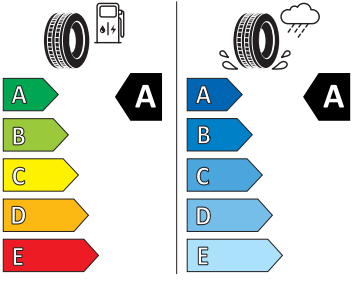

- Continental 215/55 R17

Continental 0358217

215/55 R 17 94 V C1